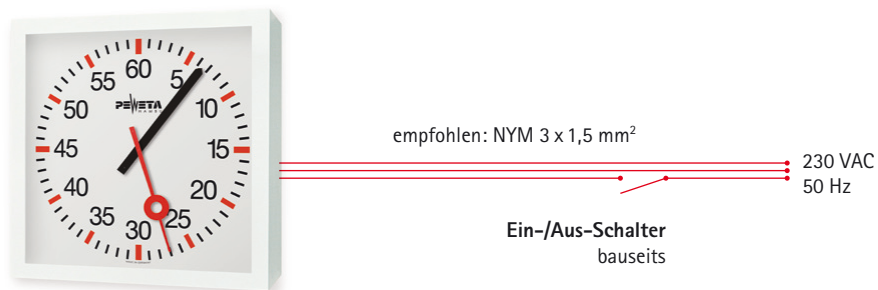

Schaltbilder

Typreihe 431

41.431.611

42.431.611

71.431.611

Das Beispiel zeigt 2 Stück 71.431.611 mit Steuerung 10.430.100