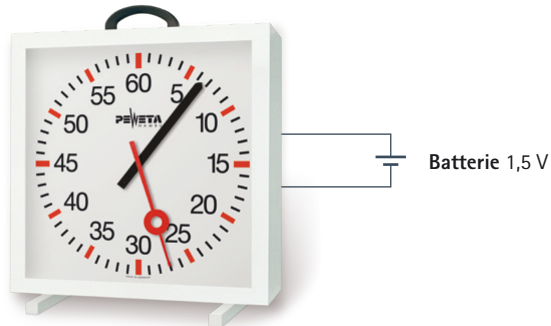

Schaltbilder

Typreihe 431

41.431.611

42.431.611

71.431.611

Das Beispiel zeigt 2 Stück 71.431.611 mit Steuerung 10.430.100