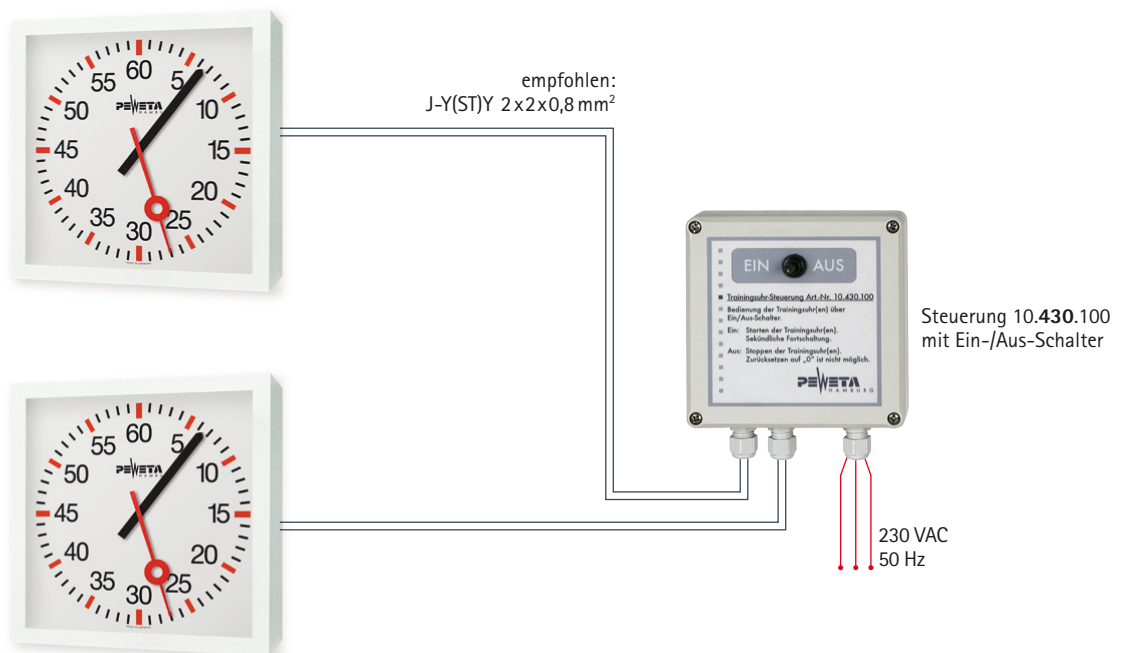

Schaltbilder

Typreihe 431

41.431.611

42.431.611

71.431.611

Das Beispiel zeigt 2 Stück 71.431.611 mit Steuerung 10.430.100