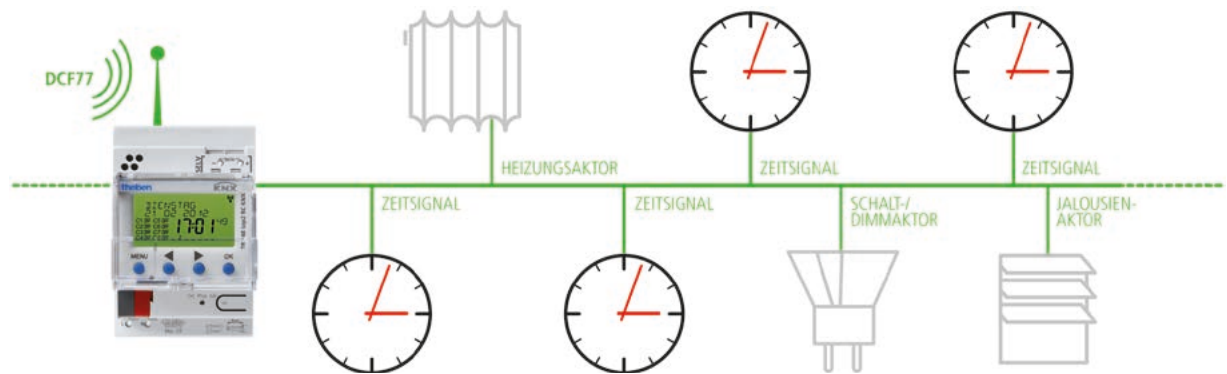

# KNX®-Nebenuhren

Die Uhren ticken: synchron und überall.

Eine KNX-Nebenuhrenanlage besteht aus einem Zeitsender und einer oder mehreren KNX-fähigen Nebenuhren, die das Zeitsignal empfangen. Als Zeitsender eignen sich die Zeitschaltuhr TR 648 top2 RC KNX oder die Wetterstation Meteodata 140 GPS von Theben. Sie sendet Zeit- und Datumssignal über den KNX-Bus an alle angeschlossenen Uhren. Der Vorteil liegt gerade bei großen und weitläufigen Anlagen auf der Hand: alle Uhren werden zentral synchronisiert.

Neben dem Zeitsignal können unter anderem auch Schaltbefehle für die Beleuchtungssteuerung und die Klimaregelung über den KNX-Bus gesendet werden.